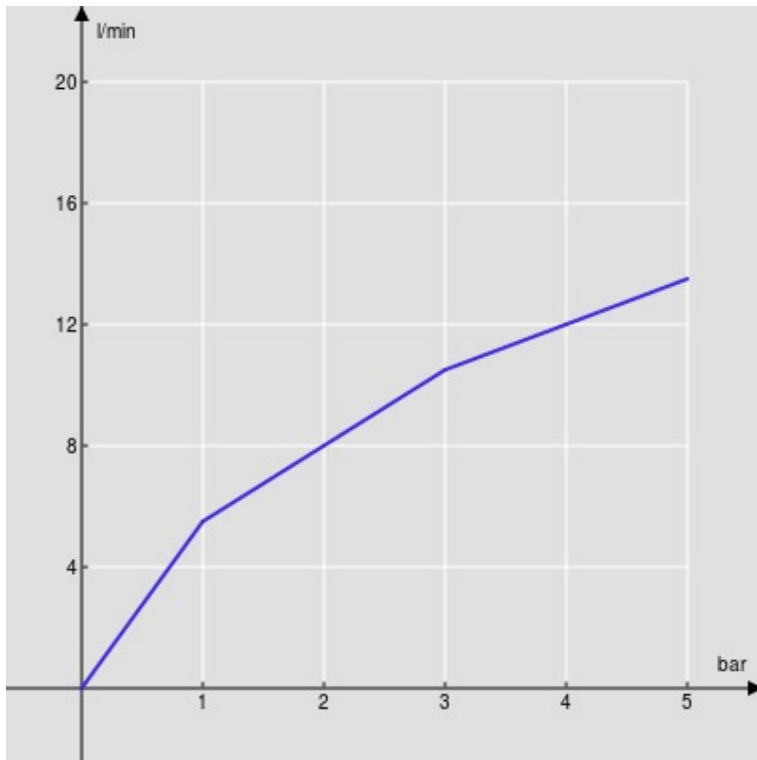

SPECIFICHE

Monocomando

Chrome

Corpo girevole

Aeratore anticalcare M 18,5 x 1

Flessibili inox ø 3/8"

Limitatore di portata con freno al 50%

Imballo: 56,5 x 29 x 7,1 cm / 0,01163 m³ / 2,73 kg

CERTIFICAZIONI

DIAGRAMMA DI PORTATA: ACQUA CALDA/FREDDA

— Aeratore

DIAGRAMMA DI PORTATA: ACQUA MISCELATA

— Aeratore