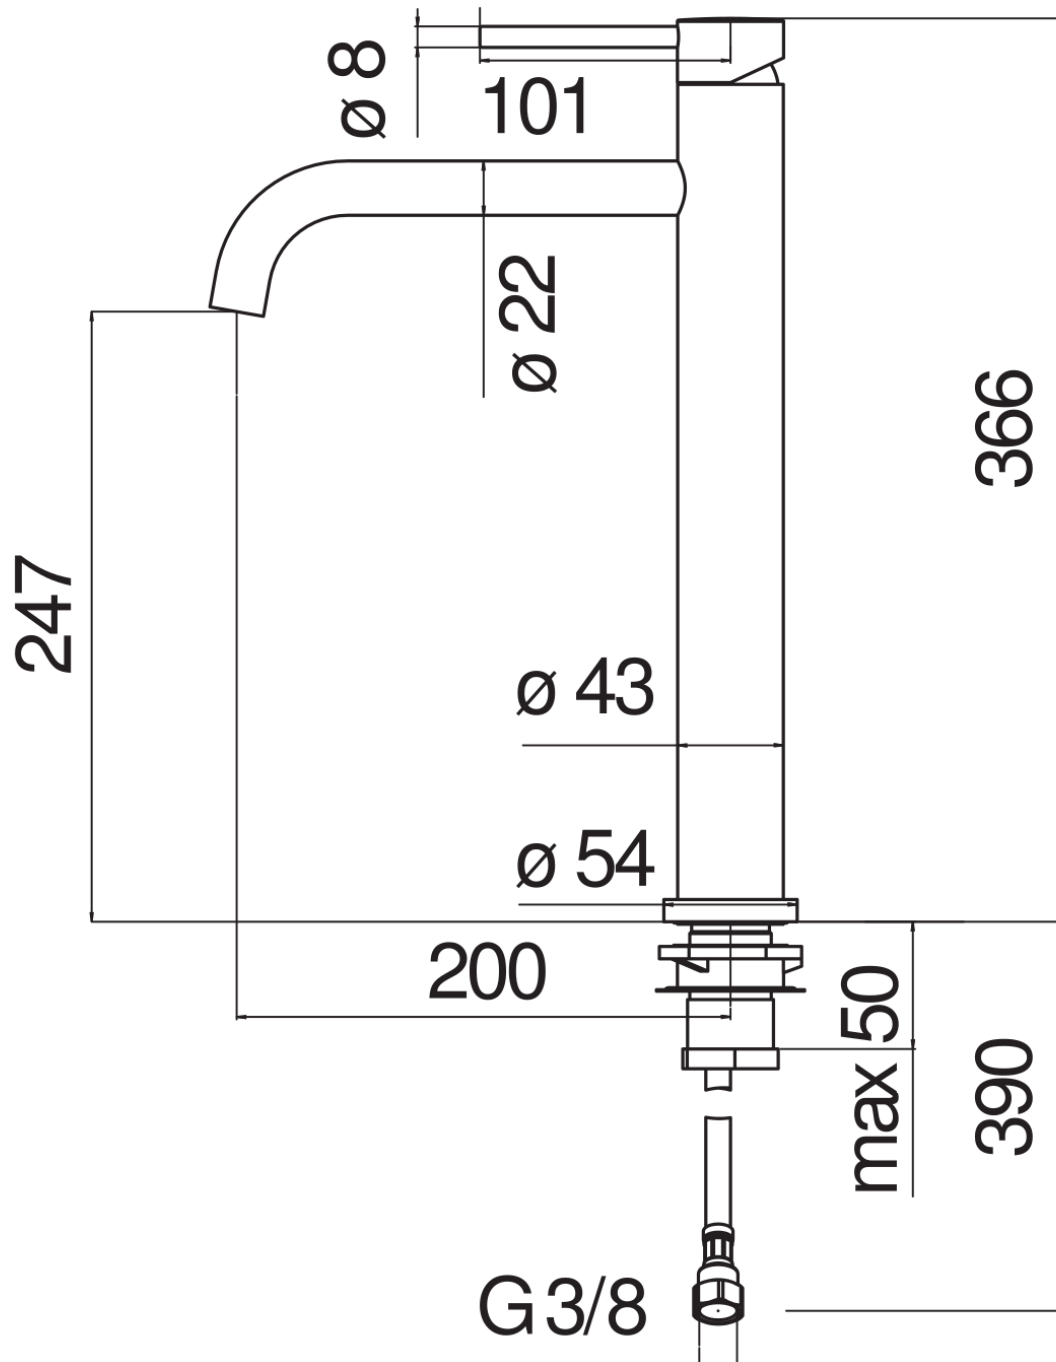

SPECIFICHE

Monocomando

Chrome

Corpo girevole

Aeratore anticalcare M 18,5 x 1

Flessibili inox ø 3/8"

Limitatore di portata con freno al 50%

Imballo: 56,5 x 29 x 7,1 cm / 0,01163 m³ / 2,73 kg

CERTIFICAZIONI

DIAGRAMMA DI PORTATA: ACQUA CALDA/FREDDA

— Aeratore

DIAGRAMMA DI PORTATA: ACQUA MISCELATA

— Aeratore