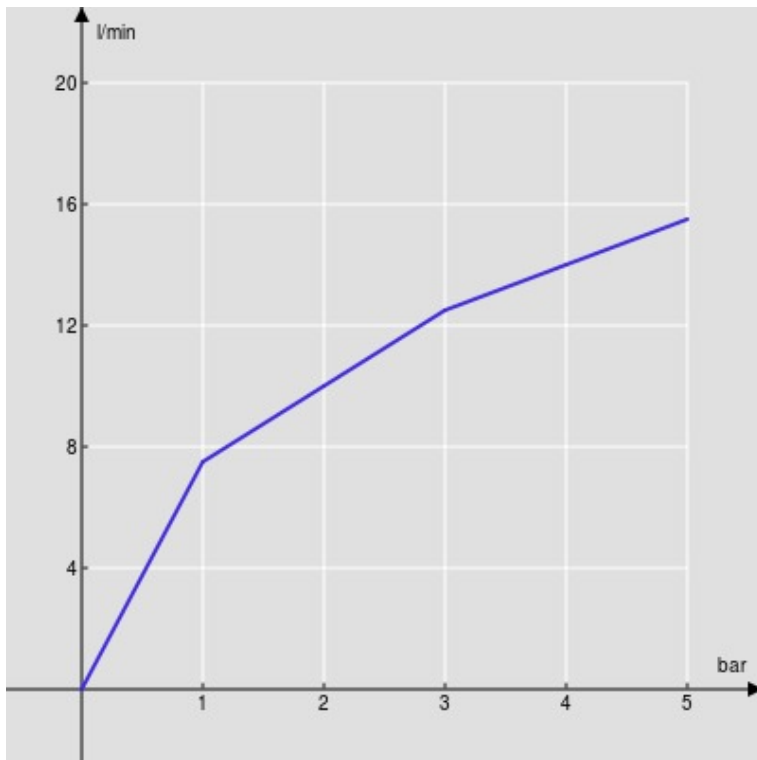

SPECIFICHE

Monocomando

Chrome

Corpo girevole

Aeratore anticalcare M 18,5 x 1

Flessibili inox ø 3/8"

Limitatore di portata con freno al 50%

Imballo: 56,5 x 29 x 7,1 cm / 0,01163 m³ / 2,73 kg

CERTIFICAZIONI

DIAGRAMMA DI PORTATA: ACQUA CALDA/FREDDA

— Aeratore

DIAGRAMMA DI PORTATA: ACQUA MISCELATA

— Aeratore